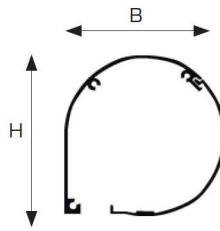

KASTEN

AFGESCHUIND

VIERKANT

AFGEROND

AFGEROND (VSZ)

ROND

INBOUW

INFORMATIEBLAD 2

GELEIDERS

FSP
30 x 27,6 (B X H)

FSP DSA
50 x 32 (B X H)

LSP
30 x 60 (B X H)

LSP DSA
50 x 64,35 (B X H)

FSP 20
30 x 47,5 (B X H)

SP
30 x 20 (B X H)

VFSP
61,2 x 27,6 (B X H)

FSP windvast
50,7 x 33,3 (B X H)

XS
35 x 27,6 (B X H)

L XS
35 x 63,5 (B X H)

XL extra
41 x 45 (B X H)

Patio
45 x 34 (B X H)

Standaard
45 x 34 (B X H)

VSZ 1-dlg.
37,5 x 29 (B X H)

VSZ 2-dlg.
37,5 x 33,5 (B X H)