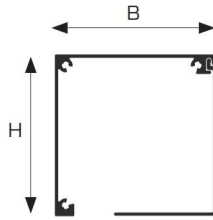

KASTEN

VIERKANT

AFGEROND

AFGEROND (VSZ)

ROND

INBOUW