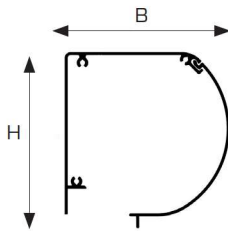

KASTEN

AFGESCHUIND

VIERKANT

AFGEROND

AFGEROND (VSZ)

ROND

INBOUW

INFORMATIEBLAD 2

GELEIDERS

FSP
30 x 27,6 (B X H)

FSP DSA
50 x 32 (B X H)

LSP
30 x 60 (B X H)

LSP DSA
50 x 64,35 (B X H)

FSP 20
30 x 47,5 (B X H)

SP
30 x 20 (B X H)

VFSP
61,2 x 27,6 (B X H)

FSP windvast
50,7 x 33,3 (B X H)

XS
35 x 27,6 (B X H)

L XS
35 x 63,5 (B X H)

XL extra
41 x 45 (B X H)

Patio
45 x 34 (B X H)

Standaard
45 x 34 (B X H)

VSZ 1-dlg.
37,5 x 29 (B X H)

VSZ 2-dlg.
37,5 x 33,5 (B X H)