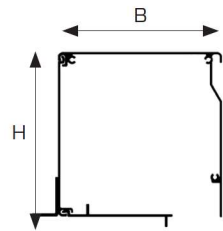

KASTEN

VIERKANT

AFGEROND

AFGEROND (VSZ)

ROND

INBOUW