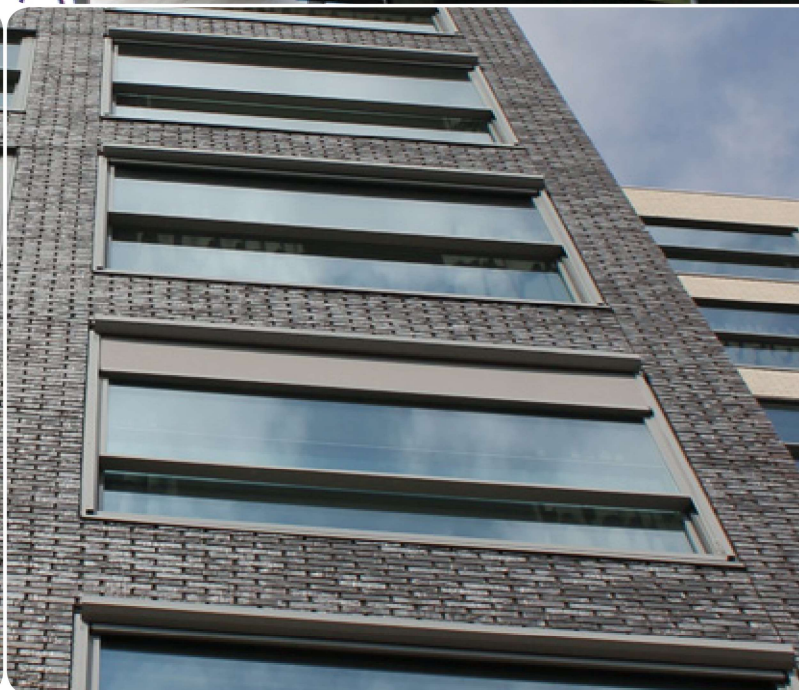

SOLID [®]
SCREEN
XS

Uw zonweringdealer:

R! 
CREATE
vloerengordijnenzonwering

SOLID[®] SCREEN XS

De SolidScreen XS wordt gekenmerkt door zijn extra smalle zijgeleiders van 35 mm. Esthetisch verantwoord en eenvoudig in montage, zonder afbreuk te doen aan de vele voordelen van de SolidScreen. Ook bij de XS is de keuze aan opties groot.

Het maakt de SolidScreen XS de keuze van architecten en wordt daardoor veelal toegepast als projectzonwering. Dat het hier uitsluitend voor bedoeld is, is echter een misvatting. De SolidScreen XS is ook uitermate geschikt als zonwering voor uw woning.