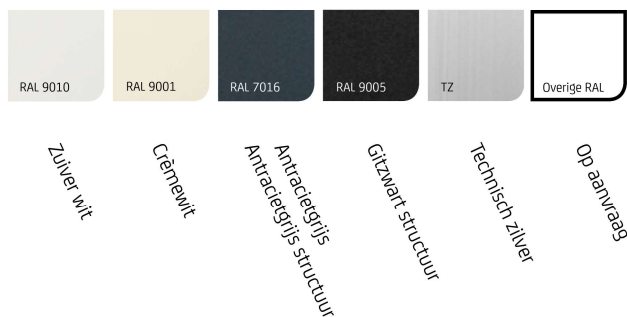

Vierkant

Afgerond

Kleuren*

Maximale afmetingen

	Breedte	Hoogte
SolidScreen XS	4000 mm	3000 mm
SolidScreen XS	3000 mm	3500 mm

*Niet alle kasten (en bijbehorende profielen) standaard in bovengenoemde kleuren beschikbaar.