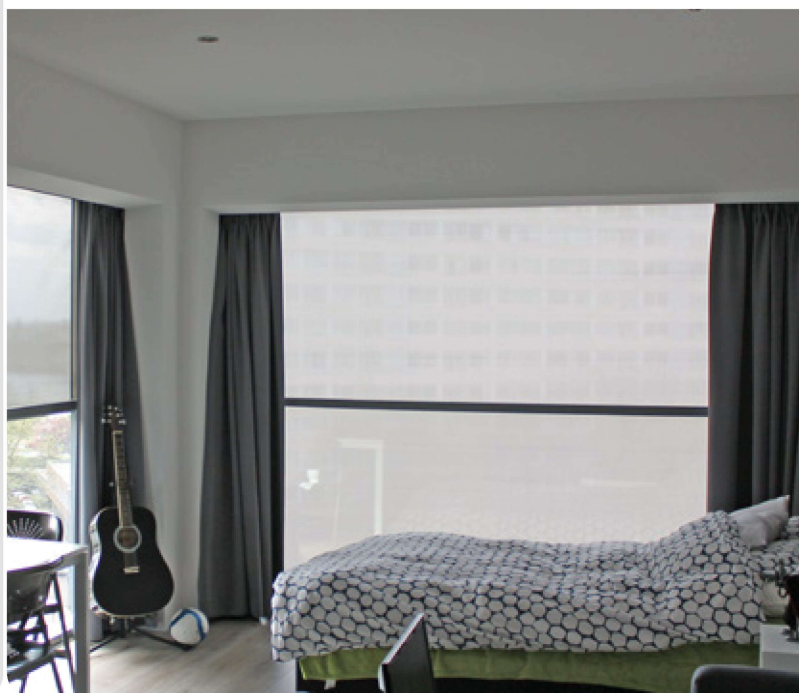

SOLID [®]
SCREEN
XS

Uw zonweringdealer:

R! 
CREATE
vloerengordijnenzonwering

SOLID[®] SCREEN XS

De SolidScreen XS wordt gekenmerkt door zijn extra smalle zijgeleiders van 35 mm. Esthetisch verantwoord en eenvoudig in montage, zonder afbreuk te doen aan de vele voordelen van de SolidScreen. Ook bij de XS is de keuze aan opties groot.

Het maakt de SolidScreen XS de keuze van architecten en wordt daardoor veelal toegepast als projectzonwering. Dat het hier uitsluitend voor bedoeld is, is echter een misvatting. De SolidScreen XS is ook uitermate geschikt als zonwering voor uw woning.