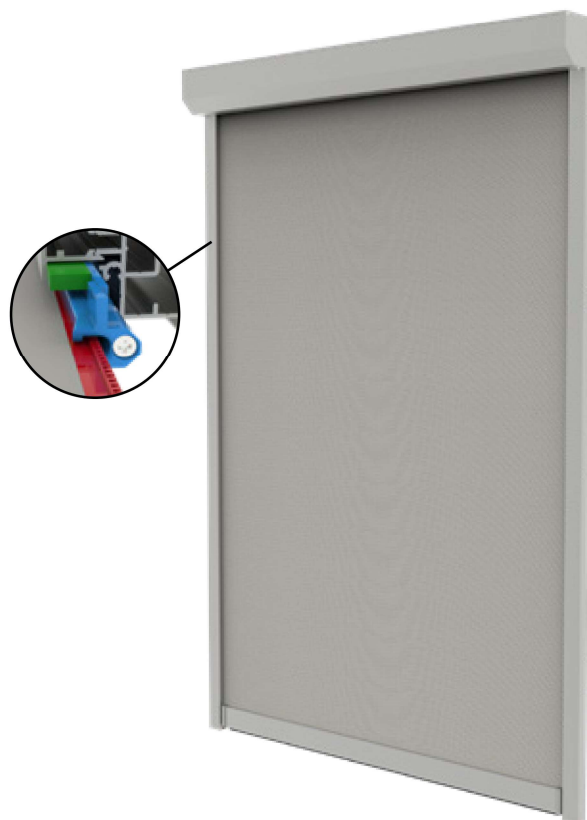

SOLID [®]
SCREEN
XS

Uw zonweringdealer:

R! 
CREATE
vloerengordijnenzonwering

SOLID[®] SCREEN XS

De SolidScreen XS wordt gekenmerkt door zijn extra smalle zijgeleiders van 35 mm. Esthetisch verantwoord en eenvoudig in montage, zonder afbreuk te doen aan de vele voordelen van de SolidScreen. Ook bij de XS is de keuze aan opties groot.

Het maakt de SolidScreen XS de keuze van architecten en wordt daardoor veelal toegepast als projectzonwering. Dat het hier uitsluitend voor bedoeld is, is echter een misvatting. De SolidScreen XS is ook uitermate geschikt als zonwering voor uw woning.

Kenmerken

-  Warmte- en lichtwerend
-  Blijvend zicht naar buiten
-  Bespaart tot ± 30% aan energie
-  Windvast tot 145 km/h
-  Extra smalle zijgeleiders

Kasten*

Afgeschuind met lip

Afgeschuind

Vierkant met lip

Vierkant

Afgerond

Kleuren*

Maximale afmetingen

	Breedte	Hoogte
SolidScreen XS	4000 mm	3000 mm
SolidScreen XS	3000 mm	3500 mm

*Niet alle kasten (en bijbehorende profielen) standaard in bovengenoemde kleuren beschikbaar.